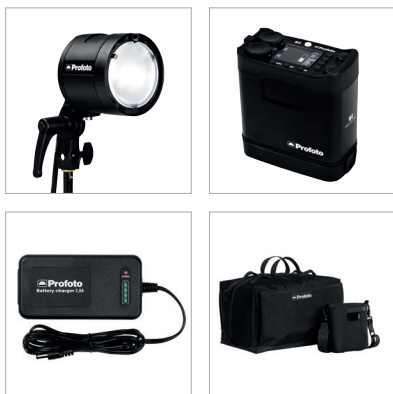

B2

TTL搭載。最強のポータブル・フラッシュ。

重要な5つの製品の特長

1. オンカメラとオフカメラ両方で使用可能

小型かつ軽量のB2用ヘッドは、別売りのブラケットでカメラの上に設置した使用が可能です。もちろん、モノポッドやスタンドに取り付けての使用も可能です。ニーズに合わせて、オンカメラかオフカメラを選択することができます。

2. TTL搭載

B2は、CanonとNikonのカメラのTTL機能を利用可能です。CanonユーザーはAir Remote TTL-Cを、NikonユーザーはAir Remote TTL-Nをカメラのホットシューに取り付けて使用ください。カメラのシャッターを切るだけで、自動調光され適正露出が得られます。

3. 優れたポータビリティ

B2は、いつでも必要な時に、場所を選ばず使用できる、優れたポータビリティを特長とします。B2キットは、ショルダーバッグ程度の大きさの、非常にコンパクトなバッグにすべて収まります。

4. ハイスピード

フル出力でのリサイクルチャージタイムは、1.35秒です。低出力レンジでは、20フラッシュ/秒もの連射が可能で、決定的瞬間を確実に捉えることができます。B2は、ハイスピードシンクロ(HSS)機

能も搭載し、アンビエントライトを自在にコントロールすることができます。

5. ライトシェーピング可能

リフレクターを内蔵し、単体でも美しい均一な光を広い範囲に作り出します。150種類以上のライトシェーピングツールを取り付け可能です。B2は、無限の可能性を持つライトシェーピングを、容易に行うことを可能にします。

「私は長年の間、ストロボを使うのが好きではありませんでした。大きかったり、機能に制約がある機材ばかりだったためです。Profoto オフカメラ・フラッシュシステムは、それを変えました。ありとあらゆる場所で自由に動き回って、思い通りに光をコントロールすることを可能にします。新時代の幕開けを予感させます。」

B2でテスト撮影したフォトグラファー
Yervant氏談

B2 250 AirTTL

特徴

- TTLとHSS (ハイスピードシンクロ)機能対応
- 完全に独立調光可能な2個の出力部
- 強力なLEDモデリングランプを搭載した、軽量でコンパクトなフラッシュヘッド
- 着脱式の大容量リチウムイオンバッテリー
- 9 f-stops (1-250Ws) の幅広い出力レンジ間で、1/10 f-stop刻みでの制御可能
- 0.03-1.35秒もの速いリサイクルチャージタイム
- 内蔵のAirTTL機能により、最大300m離れた距離にある Profoto Air トランシーバーからのワイヤレスコントロールが可能
- フル充電で最大215回のフル発光が可能、または、90分間のLEDモデリングランプ点灯が可能なバッテリー容量
- 内蔵リフレクターと取り外し可能なスタンド取り付け部
- 直感的操作が可能なユーザーインターフェイス
- Profotoの誇る豊富なライトシェーピングツールの大部分を取り付け可能