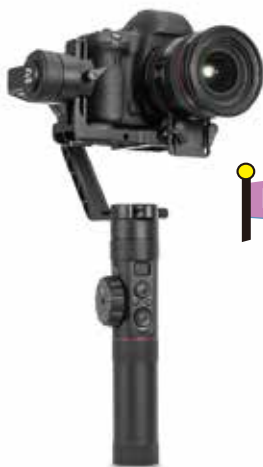

Rental

小さな巨人 **NEW**
Profoto B10 Air TTL

¥6,000/day

- ・エアーリモート付き
- ・最大出力250w スピードライト 5台分の出力
- ・明るさと色温度を調節可能なLED定常光

3軸スマートフォンスタビライザー

ZHIYUN **smooth4** **NEW**
¥3,000/day

- ・手元で簡単操作ができるコントロールパネル
- ・プルフォーカス及びズーム機能

NEW フォローフォーカス対応
3軸スタビライザー

ZHIYUN Crane 2
¥9,000/day

- ・リアルタイム フォローフォーカス
- ・最大搭載荷重 3.2kg
- ・継続稼働時間 最大18時間

Sale

PHASE ONE 12月21日まで
IQ/Pre-OWN XFカメラキット特価キャンペーン

- ①IQ2 50MP XF VF SK80mmLS BR Set **¥1,850,000**
- ②IQ2 60MP XF VF SK80mmLS BR Set **¥1,980,000**

<同梱内容>
IQ本体, 4.5mFW ケーブル, USB3.0ケーブル, 専用バッテリー 3本, CaptureOne Pro11, XFカメラ本体, SK80mmLS レンズ, 専用充電器&AC一式, ストラップ

全て再整備品 1年保証!
さらに今なら①②ともペリカンケース付き!!

12月28日まで **Profoto**
A1FREE Battery キャンペーン

セール期間中に下記の対象商品をお買い上げの方にA1バッテリーを本体1台につき1個プレゼント!! DUOキットのご購入でさらにチャージャーも!!