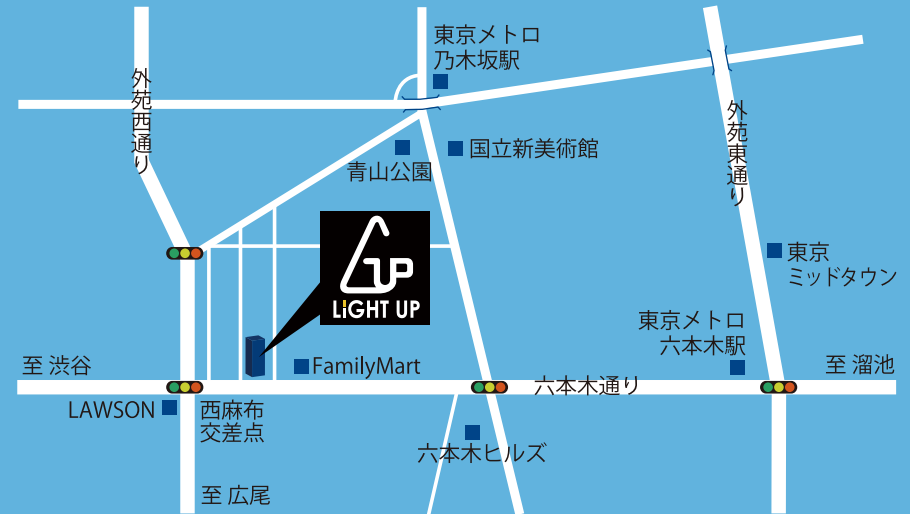

* 1 ヶ月以上の長期レンタルは別途ご相談ください。

★表示価格は税別です。

株式会社ライトアップ

営業時間 / 平日 9:30~19:00 土曜 9:30~17:00 日曜・祝日 休

【本社】

〒106-0031 東京都港区西麻布1-11-8 森ビル4F
 TEL.03-3401-8504 (代表) 03-3401-0750 (営業直通)
 FAX.03-3401-8573 info@light-up.co.jp